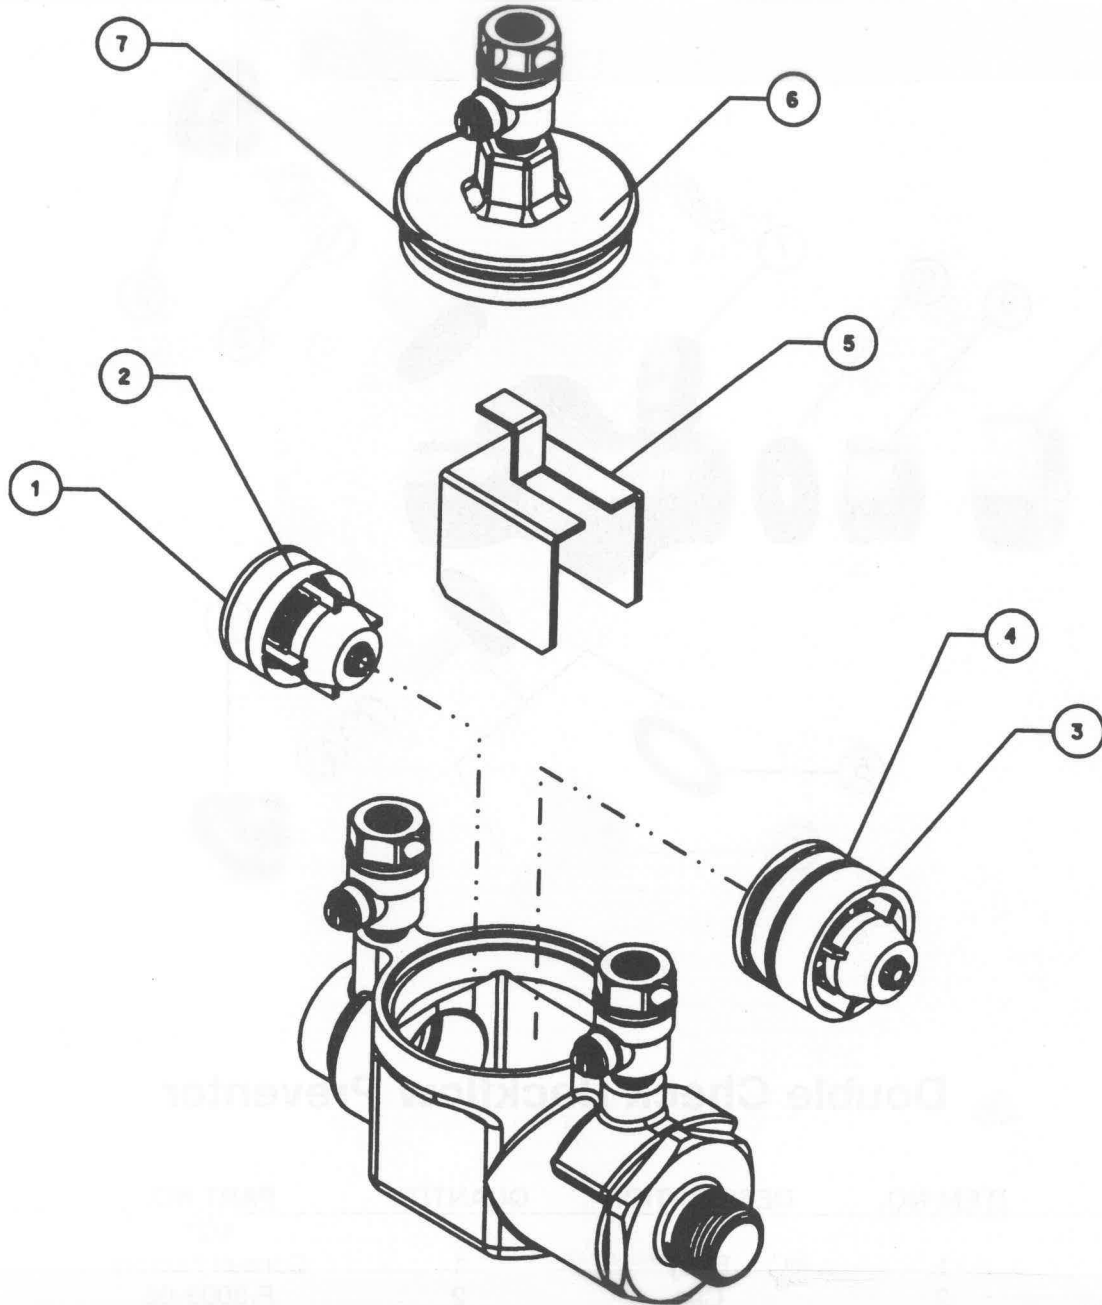

**1/2" By-Pass Double Check Assembly  
4S-103**

ITEM NO.	PARTS LIST.	DESCRIPTION	QUANTITY
1	D-3885-00	Check Module O-Ring	1
2	F-3228-00	1 <sup>st</sup> Check Module	1
3	W-4302-00	2 <sup>nd</sup> Check Assembly	1
4	D-2422-00	2 <sup>nd</sup> Check O-Ring	1
5	L-6104-00	Check Spacer	1
6	F-3206-05	Cap	1
7	D-2568-00	Cap O-Ring	1

Major Repair Kit 1 (1), 1 (2), 1 (3), 1 (4), 1 (7)

4S-003-01